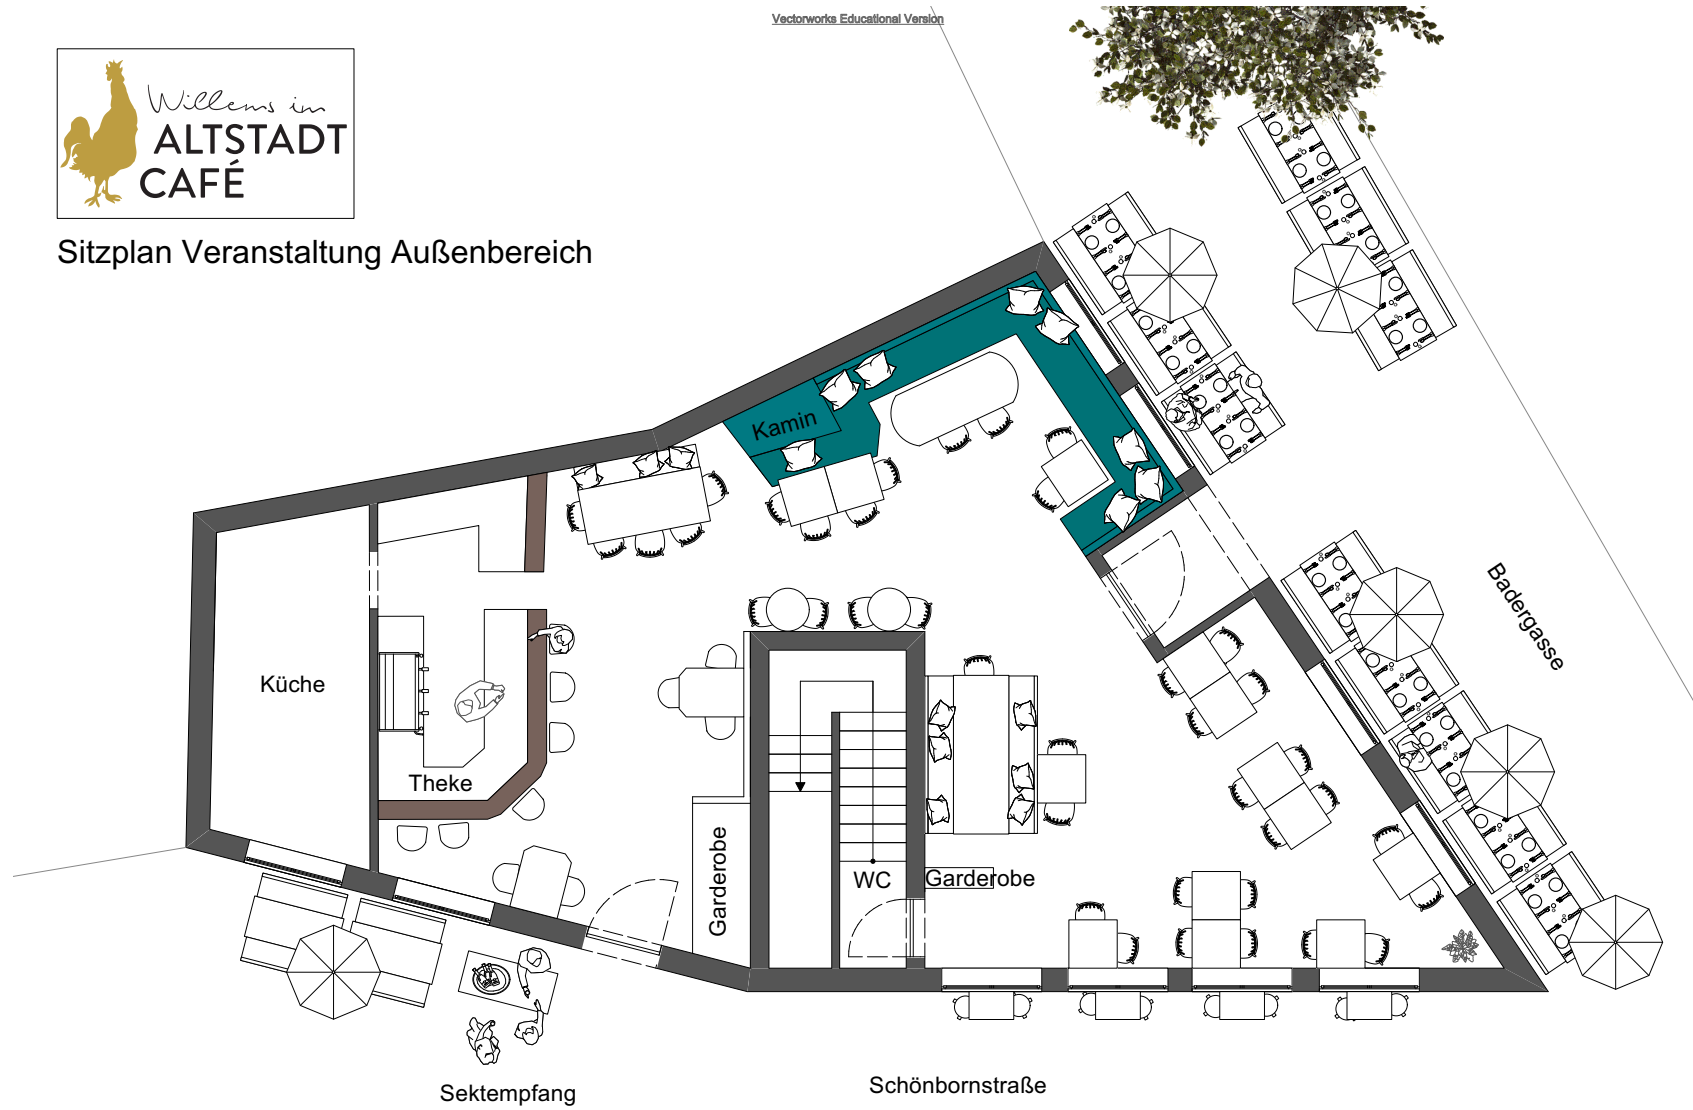

LOCATION

- Innenbereich (Sitzplätze) mit bis zu 55 Personen
- Aussenbereich (Sitzplätze) mit bis zu 60 Personen
- Thekenbereich (Stehplätze) ca. 15 Personen
- Gesamtauslastung bei Stehpartys im Innen- und Aussenbereich max. 80 Personen
- Ausstattung mit Soundsystem; Anschlüsse für DJ vorhanden
- Dekoration
- Kostenfreies WLAN
- Sperrzeit im Aussenbereich 22 Uhr; im Innenbereich bis 3 Uhr
- Be- und Entlademöglichkeiten direkt vor der Tür
- Parkmöglichkeiten / Parkhäuser in fünf Minuten Gehentfernung

Ihr Team der WILLEMS CREW

Im Folgenden finden Sie die Grundrisse mit verschiedenen Bestuhlungsmöglichkeiten:

Vectorworks Educational Version

Sitzplan reguläre Bestuhlung

Vectorworks Educational Version

Sitzplan Veranstaltung Innenbereich

Vectorworks Educational Version

Sitzplan Veranstaltung Außenbereich

Vectorworks Educational Version

Sitzplan Party

Schönbornstraße

Vectorworks Educational Version