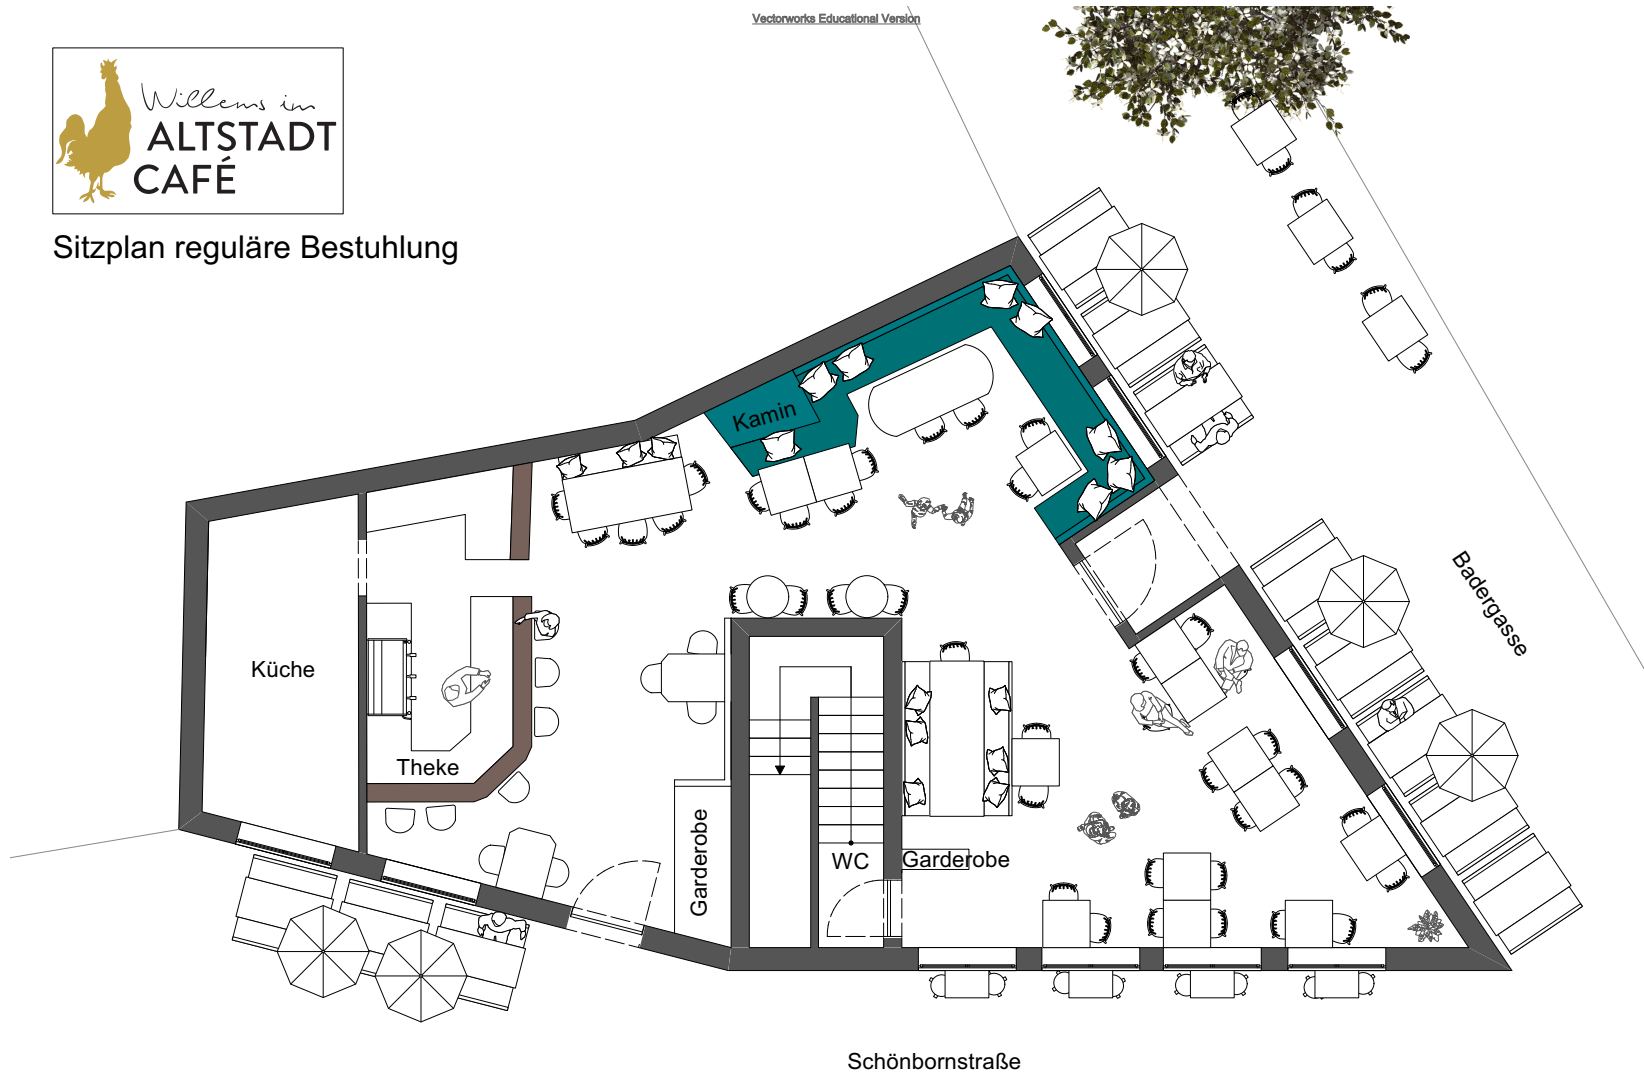

LOCATION

- Innenbereich (Sitzplätze) mit bis zu 55 Personen
- Aussenbereich (Sitzplätze) mit bis zu 60 Personen
- Thekenbereich (Stehplätze) ca. 15 Personen
- Gesamtauslastung bei Stehpartys im Innen- und Aussenbereich max. 80 Personen
- Ausstattung mit Soundsystem; Anschlüsse für DJ vorhanden
- Dekoration
- Kostenfreies WLAN
- Sperrzeit im Aussenbereich 22 Uhr; im Innenbereich bis 3 Uhr
- Be- und Entlademöglichkeiten direkt vor der Tür
- Parkmöglichkeiten / Parkhäuser in fünf Minuten Gehentfernung

Ihr Team der WILLEMS CREW

Im Folgenden finden Sie die Grundrisse mit verschiedenen Bestuhlungsmöglichkeiten:

Vectorworks Educational Version

Sitzplan reguläre Bestuhlung

Vectorworks Educational Version

Sitzplan Veranstaltung Innenbereich

Vectorworks Educational Version

Sitzplan Veranstaltung Außenbereich

Vectorworks Educational Version

Sitzplan Party

Schönbornstraße

Vectorworks Educational Version