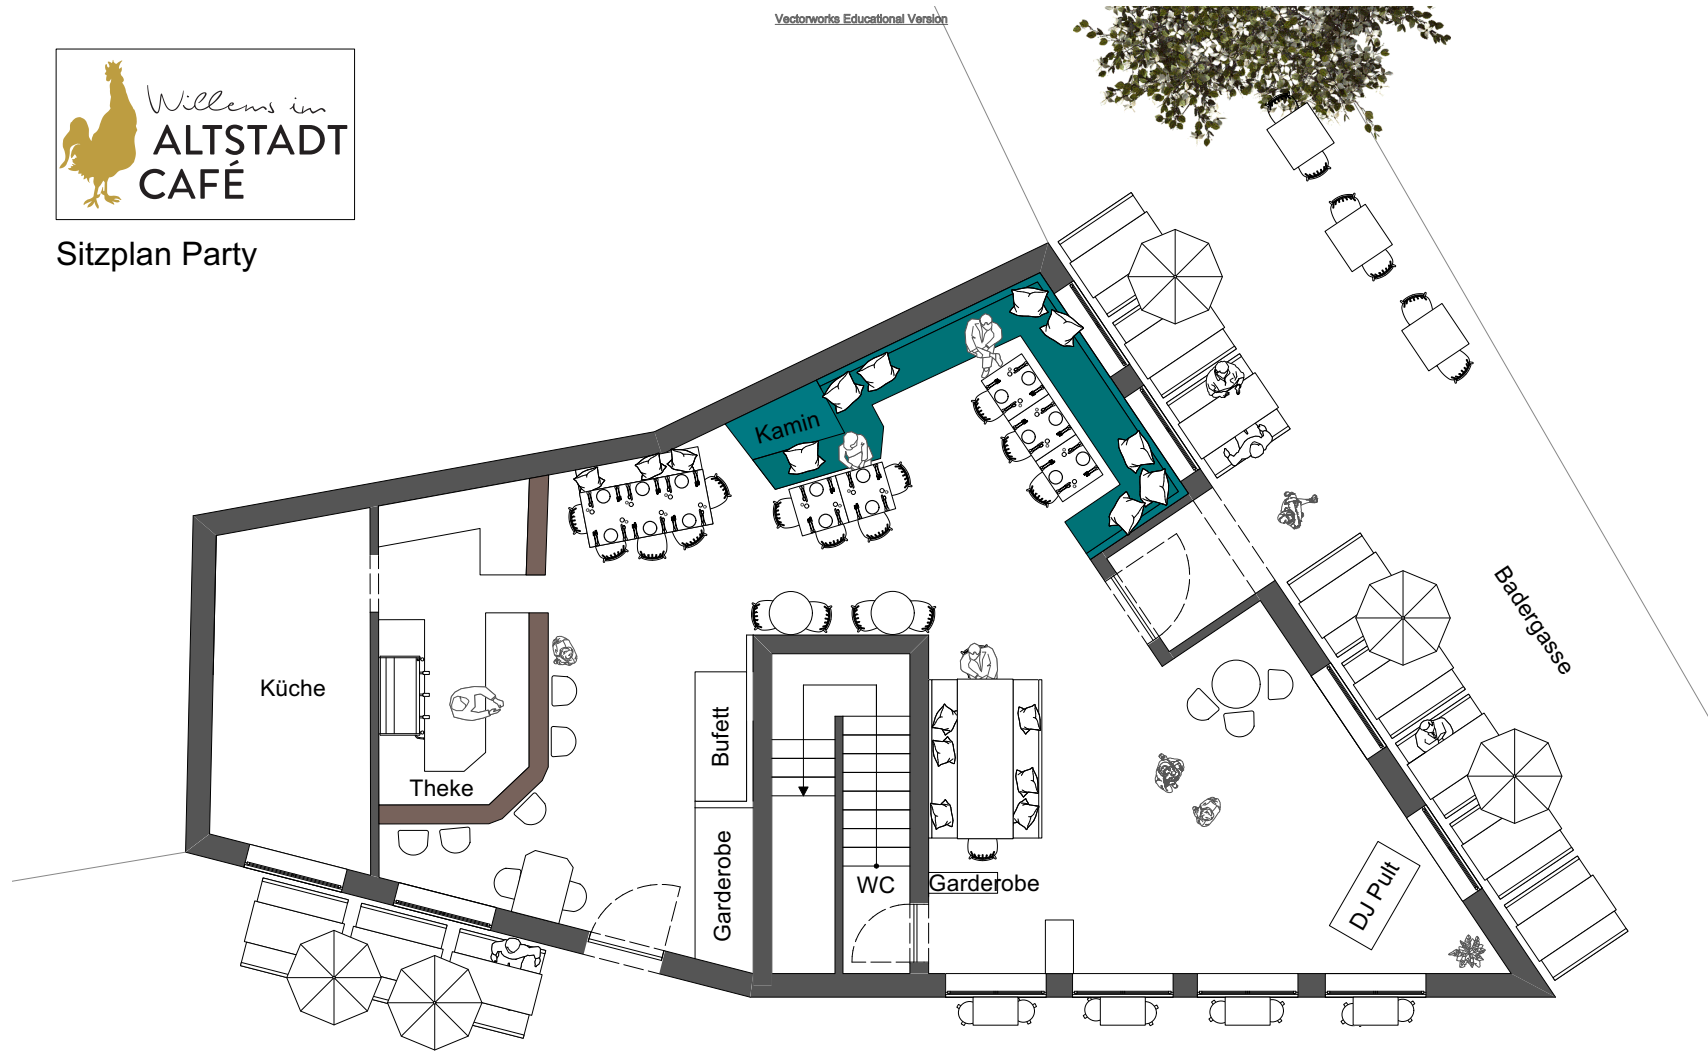

LOCATION

- Innenbereich (Sitzplätze) mit bis zu 55 Personen
- Aussenbereich (Sitzplätze) mit bis zu 60 Personen
- Thekenbereich (Stehplätze) ca. 15 Personen
- Gesamtauslastung bei Stehpartys im Innen- und Aussenbereich max. 80 Personen
- Ausstattung mit Soundsystem; Anschlüsse für DJ vorhanden
- Dekoration
- Kostenfreies WLAN
- Sperrzeit im Aussenbereich 22 Uhr; im Innenbereich bis 3 Uhr
- Be- und Entlademöglichkeiten direkt vor der Tür
- Parkmöglichkeiten / Parkhäuser in fünf Minuten Gehentfernung

Ihr Team der WILLEMS CREW

Im Folgenden finden Sie die Grundrisse mit verschiedenen Bestuhlungsmöglichkeiten:

Vectorworks Educational Version

Sitzplan reguläre Bestuhlung

Vectorworks Educational Version

Sitzplan Veranstaltung Innenbereich

Vectorworks Educational Version

Sitzplan Veranstaltung Außenbereich

Vectorworks Educational Version

Sitzplan Party

Schönbornstraße

Vectorworks Educational Version